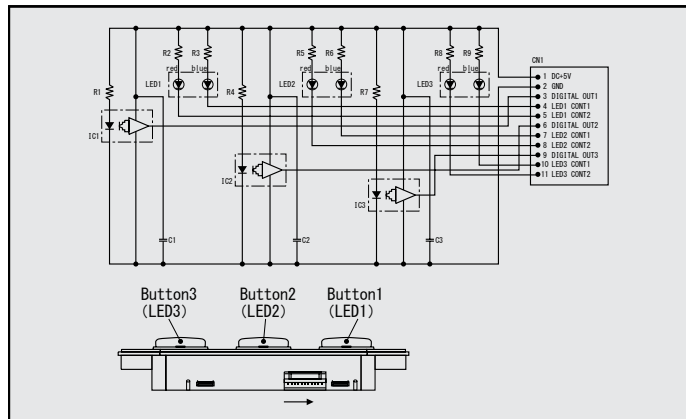

2色発光回路例 The example of 2 color luminescence circuit

仕様 Specifications

日本モレックス(株)製
MOLEX Connector

コネクタ Connector	ハウジング Housing	コンタクト Contact
53025-1110	51004-1100	50011-8100 50011-8000