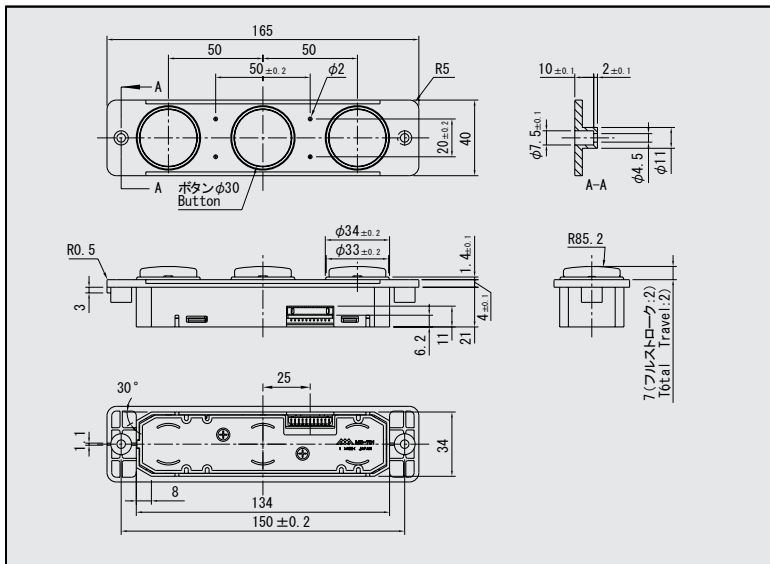

無接点スイッチ／NON-CONTACT SWITCHES

照光式／ILLUMINATED SWITCHES

ノンロック／Momentary

受注生産／Only for large quantity order

MS-701

アミューズメント仕様

Amusement machine

定格 Rating

項目 Items	規格 Standards
最大定格 Ratings(MAX)	DC. 5. 5V (MAX)
電源電圧 Vcc Power Source voltage	DC. 5V±5%
消費電力 Power Consumption	1W以下 (MAX)
光学センサ内蔵による無接点スイッチ Optical sensor built-in non-contact switch	

動作特性 Operating function

項目 Items	規格 Standards
操作力 Operation force	0. 5~2. 0N
出力切替リストローク Output switching stroke.	0. 5~2. 0mm
フルストローク Total Travel	2. 0mm±0. 3mm

性能 Performance

項目 Items	規格 Standards	条件 Conditions
ボタン押下時 When the button is pushed down	出力Low Output Low	Vol=0. 4V (MAX)
許容動作速度 Permissible operation speed	最大60回 / 分 60 times / minute (MAX)	ボタン操作による Based on button operation.
動作寿命 Operating life	10, 000, 000 cycles	スイッチ動作 Switch operation
使用温度範囲 Operating temperature range	温度(Temperature) -10~55℃ 湿度(Humidity)45~85%